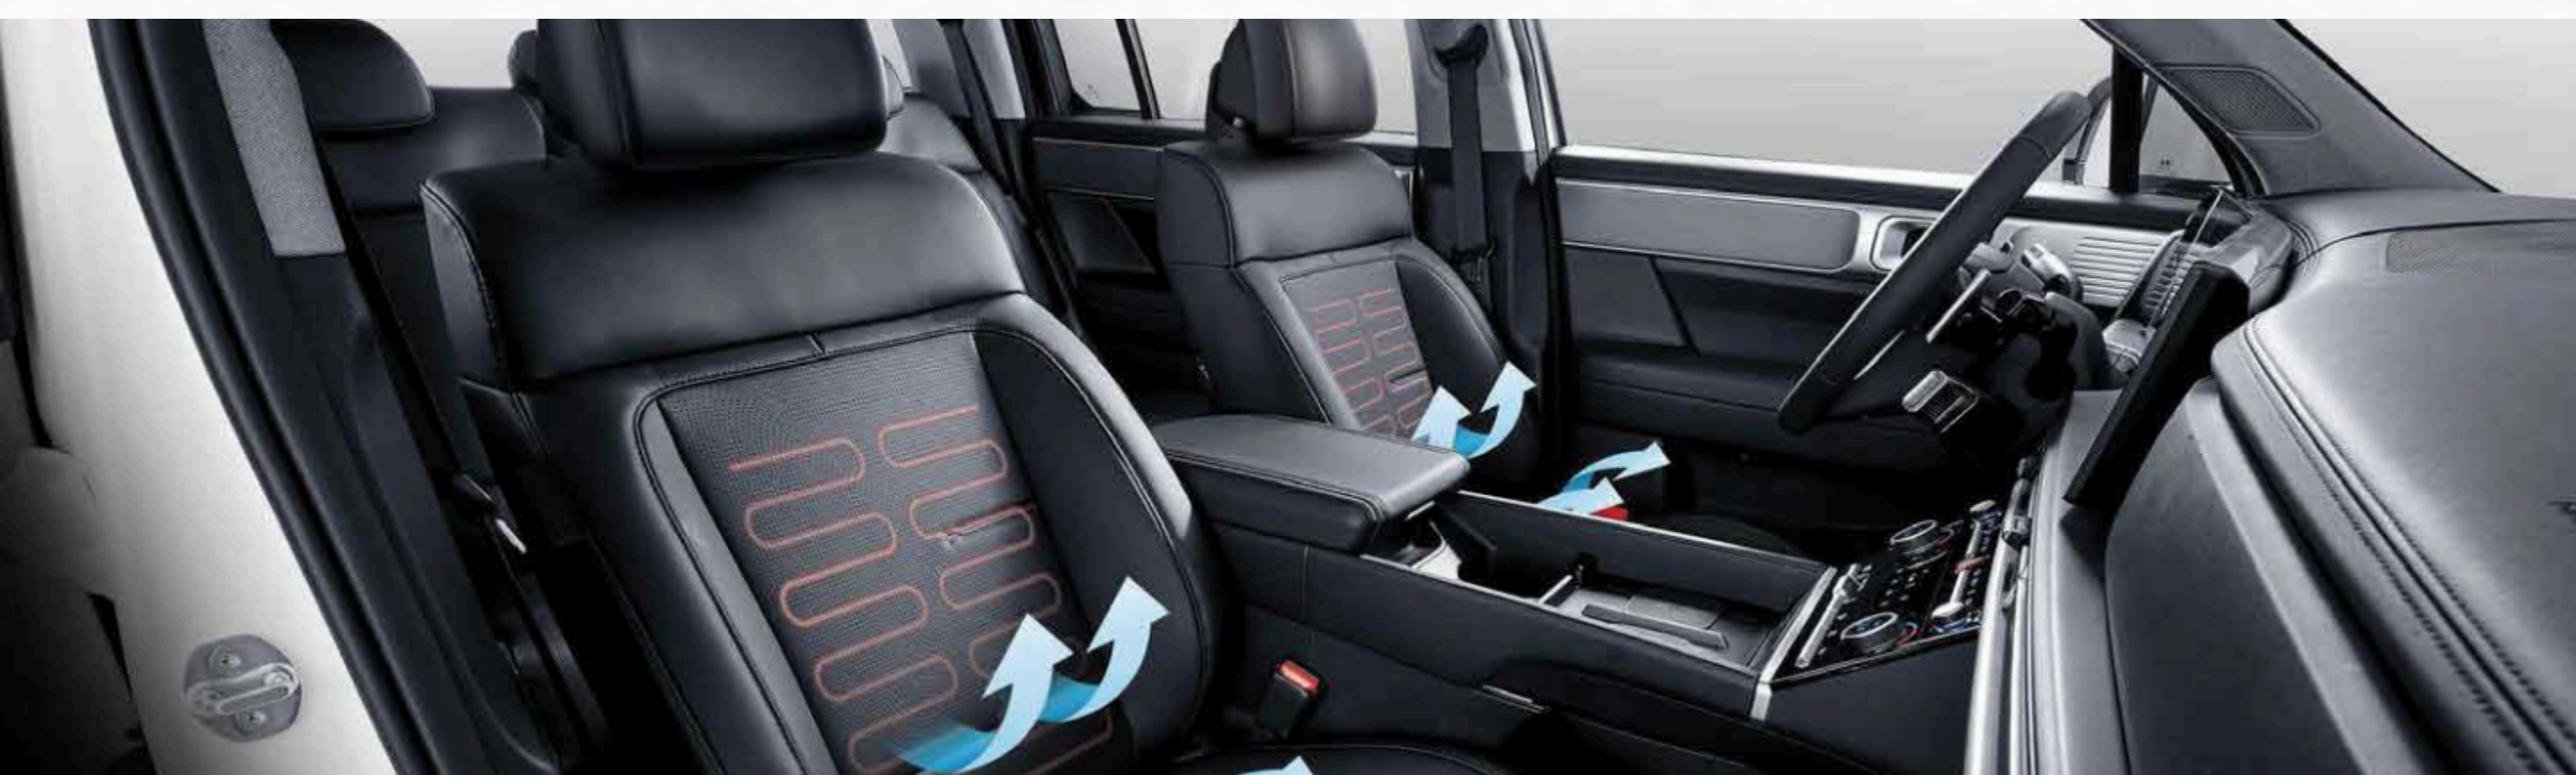

Seguridad

	Limited 2WD	Calligraphy AWD
Airbags frontales, laterales y de cortina	✓	✓
Discos de freno delanteros y traseros 17"	✓	✓
Frenos ABS	✓	✓
Asistente de estabilidad de remolque	✓	✓
Control de tracción y estabilidad	✓	✓
Control de frenado en descenso	✓	✓
Asistente de arranque en pendiente	✓	✓
MCB freno multicolisión	✓	✓
Freno de mano electrónico	✓	✓
AUTOHOLD	✓	✓
ISOFIX 2da y 3ra fila	✓	✓
Neumático de repuesto full size aleación	✓	✓
Sistema de monitoreo de presión de neumáticos (TPMS)	✓	✓
Alerta de ocupante trasero	✓	✓
Retrovisor	Tecnología electrocrómica	Tecnología electrocrómica
Normativa de emisiones Euro 5	✓	✓