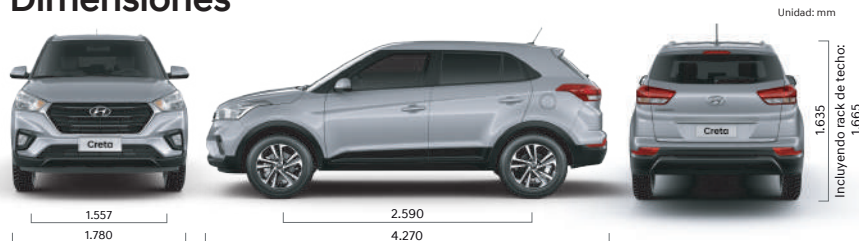

Seguridad y conveniencia

Tipo	Sport MT	Sport AT	Premium MT	Premium AT
Dirección electroasistida	✓	✓	✓	✓
Bloqueo central	✓	✓	✓	✓
Airbags	x2	x2	x6	x6
Frenos ABS + EBD	✓	✓	✓	✓
Control de estabilidad	✓	✓	✓	✓
Control de tracción	✓	✓	✓	✓
Cinturones de 3 puntas	x5	x5	x5	x5
Isofix - Latch	✓	✓	✓	✓
Inmovilizador de motor	✓	✓	✓	✓
Barras de protección lateral	✓	✓	✓	✓
Frenos	ABS / EBD			
Apoya cabezas regulables	x5	x5	x5	x5
Luz de freno trasera	✓	✓	✓	✓
Suspensión delantera	Mc Pherson			
Suspensión trasera	Eje de torsión de tipo vertical			
Keyless (llave plegable con apertura a distancia)	✓	✓	✓	✓
Computadora a bordo con pantalla LCD	✓	✓	✓	✓
Sensor de presión de neumáticos	-	-	✓	✓

Equipamiento exterior

Tipo	Sport MT	Sport AT	Premium MT	Premium AT
Rodado	16"	16"	17"	17"
Vidrios eléctricos	x4	x4	x4	x4
Limpia parabrisas trasero	✓	✓	✓	✓
Paragolpes, manijas y espejos color carrocería	✓	✓	✓	✓
Faros camineros	-	-	✓	✓
Tasas	✓	✓	-	-
Barras portacargas en techo	✓	✓	✓	✓
Llantas de aleación	-	-	✓	✓
Señalero en espejos	✓	✓	✓	✓
Alarma	✓	✓	✓	✓

Equipamiento interior

Tipo	Sport MT	Sport AT	Premium MT	Premium AT
Radio	AM/FM	AM/FM	Multimedia	Multimedia
Mp3	✓	✓	✓	✓
Pantalla	-	-	7"	7"
Cámara marcha atrás	-	-	✓	✓
Conexión AUX/USB	✓	✓	✓	✓
Bluetooth	✓	✓	✓	✓
Aire acondicionado	✓	✓	✓	✓
2a fila de asientos rebatible	✓	✓	✓	✓
Tomacorriente	✓	✓	✓	✓
Regulación de volante en altura y profundidad	✓	✓	✓	✓
Salida de aire en la segunda fila	-	-	✓	✓

Dimensiones

facebook.com/hyundai.uruguay
twitter.com/Hyundaiuy
instagram.com/hyundaiuy

Hyundai Fidocar S.A.

www.hyundai.com.uy

Copyright © 2019. Hyundai Fidocar SA. All Rights Reserved. Imágenes meramente ilustrativas.