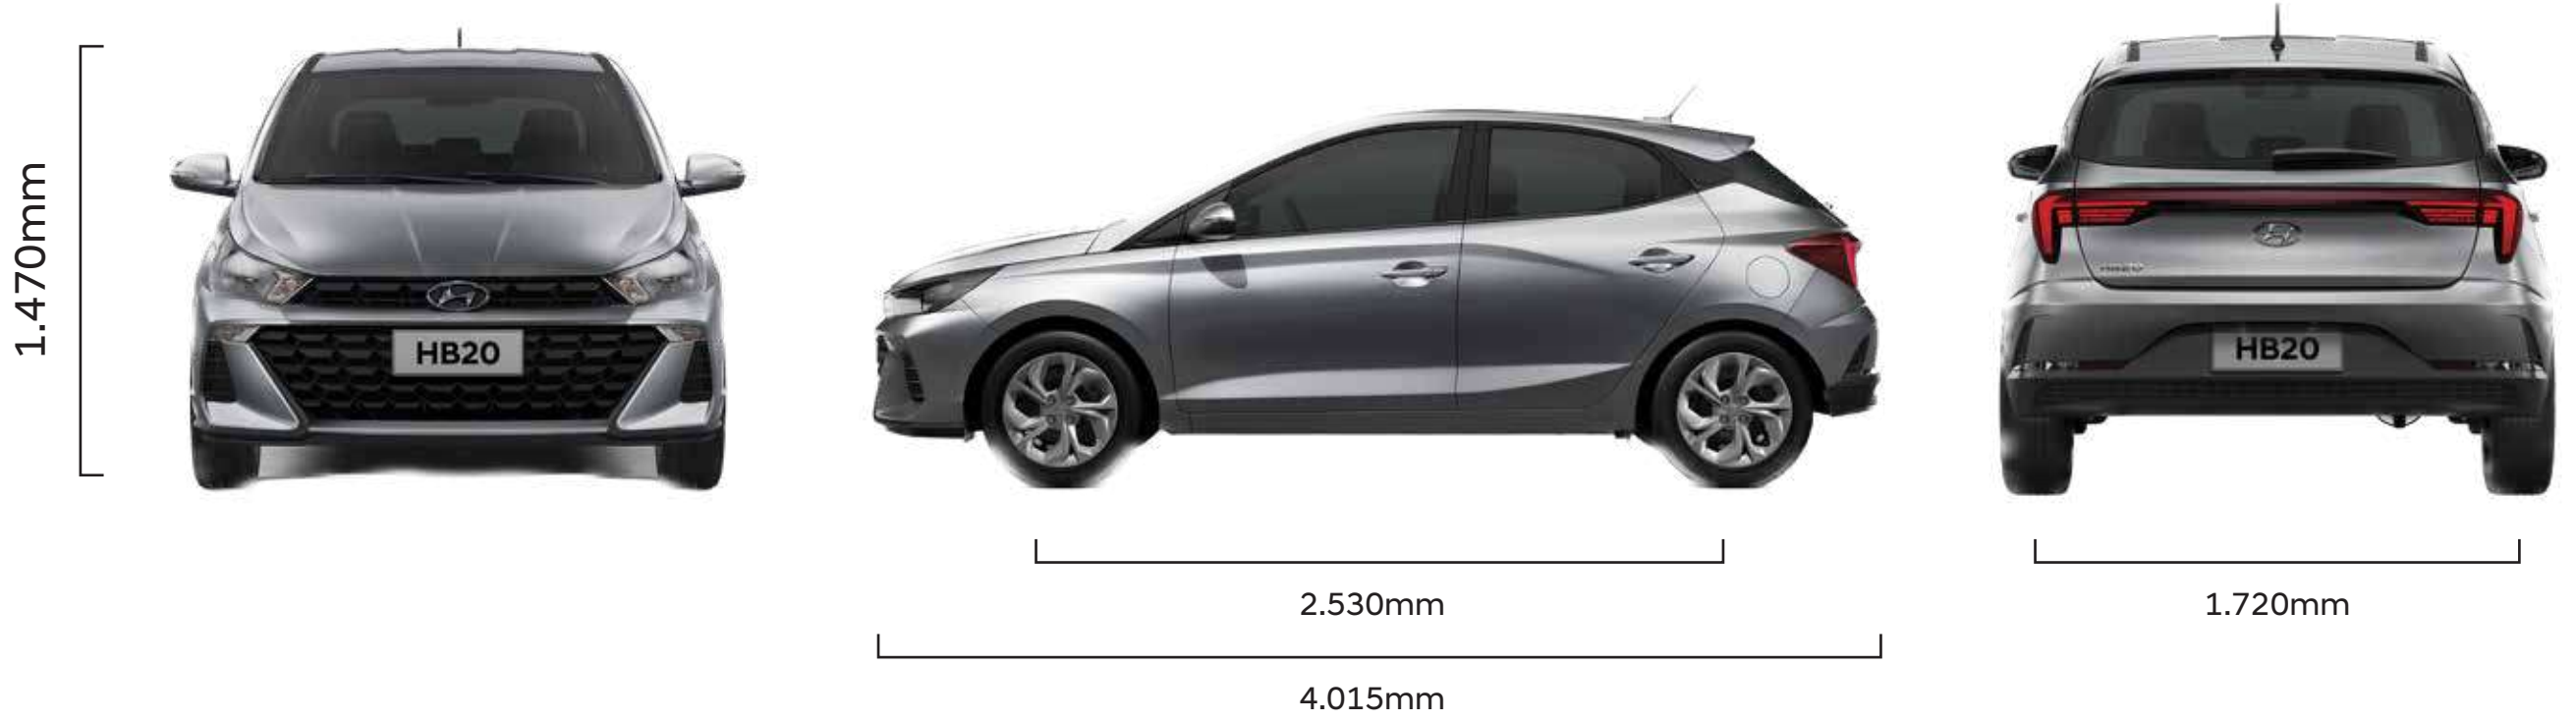

# **Novo HB20 Hatch 1.6**

El poder de una  
nueva generación

**5**  
AÑOS

Garantía de kilometraje  
**ilimitada**

# Dimensiones

Capacidad del baúl: 300 a 930L

# Performance

	Premium	Unique
Motor		1.6
Cilindros		4
Potencia		123 cv
Caja		MT / AT de 6 vel
Dirección		Electroasistida