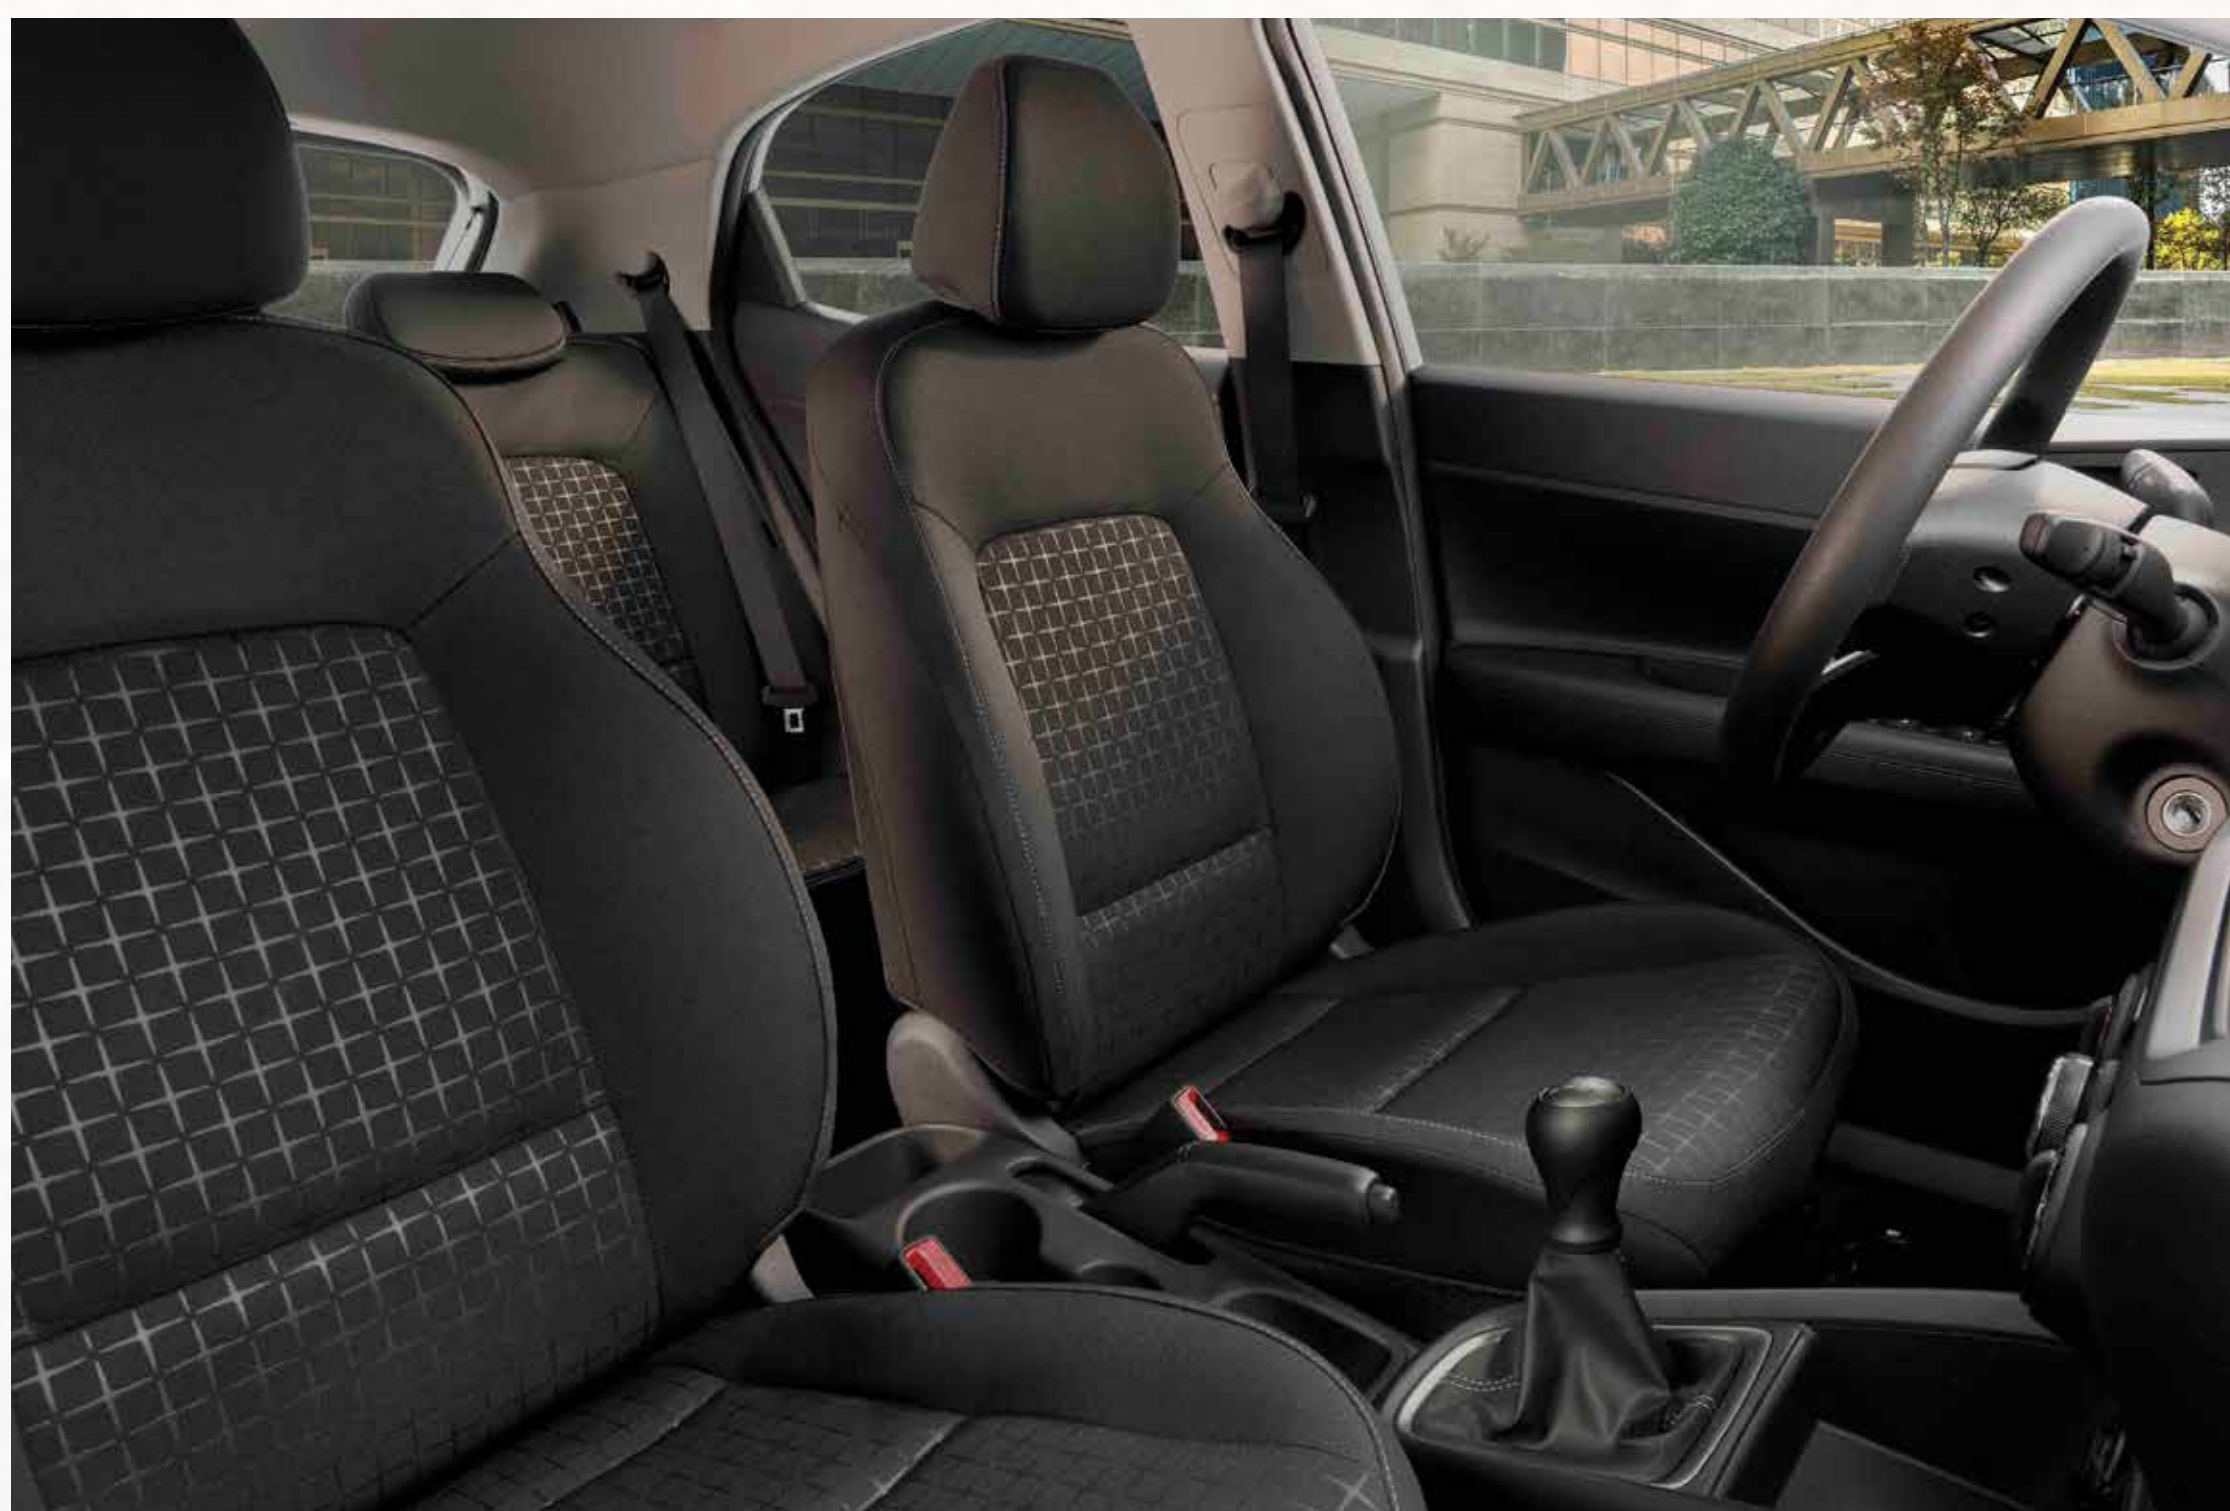

Seguridad

	Partida Limitada
Airbags	x6
Control de estabilidad (ESP)	✓
Control de tracción (TCS)	✓
Asistentes de arranque en pendientes	✓
Apoyacabezas	x5
Cinturones de tres puntas	x5
Isofix	✓