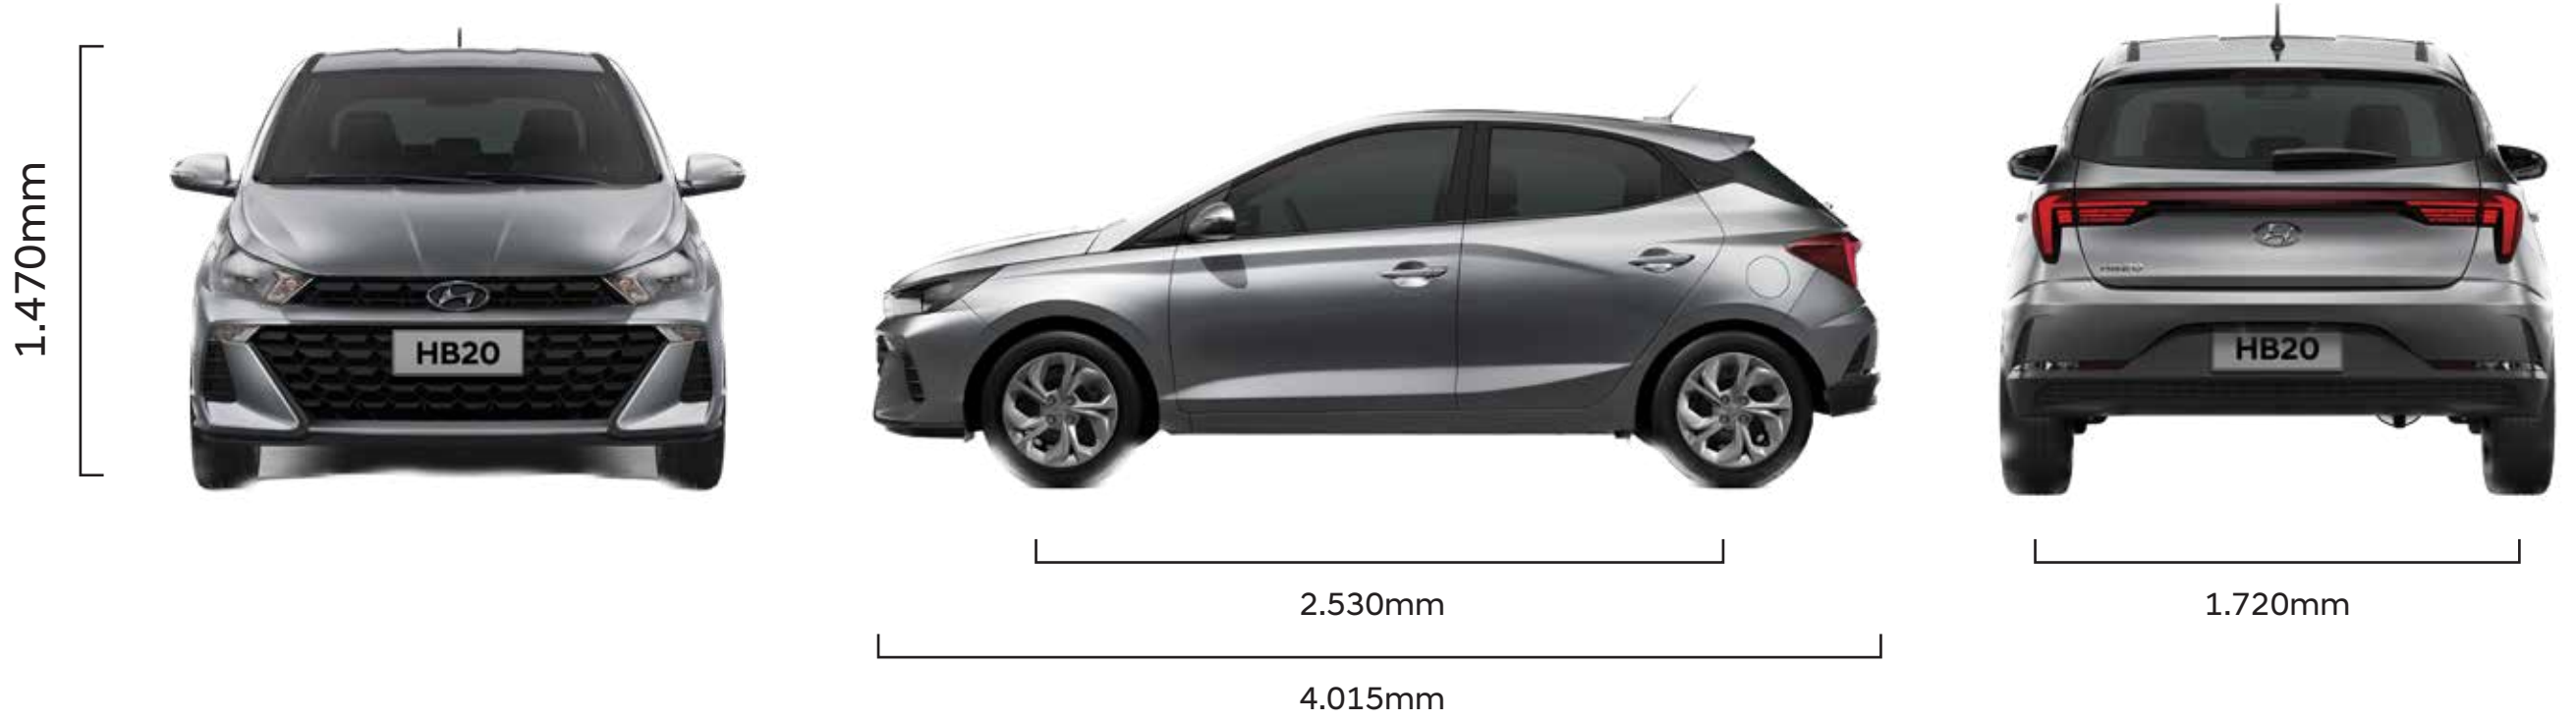

NOVO **HB20**

PARTIDA LIMITADA

Tu primer paso al
universo Hyundai

5
AÑOS

Garantía de kilometraje
ilimitada

Dimensiones

Capacidad del baúl: 300 a 930L

Colores

Blanco

Azul

Negro

Arena

Gris Claro

Gris Oscuro

Performance

	Partida Limitada
Motor	1.0
Cilindros	3
Potencia	80 cv
Caja	MT de 5 vel
Dirección	Electroasistida