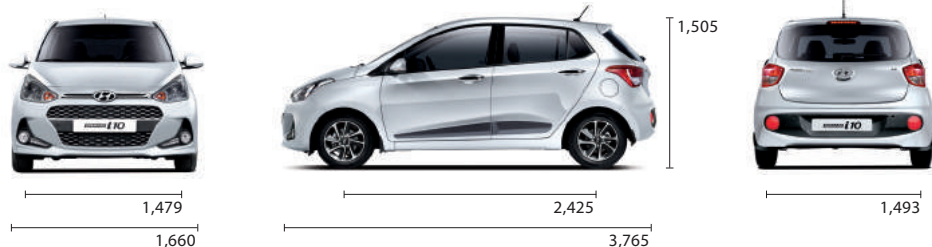

Hyundai Fidocar S.A.

www.hyundai.com.uy

Copyright © 2017. Hyundai Fidocar SA. All Rights Reserved.
Imágenes meramente ilustrativas.

www.facebook.com/hyundai.uruguay
<https://twitter.com/Hyundaiuy>