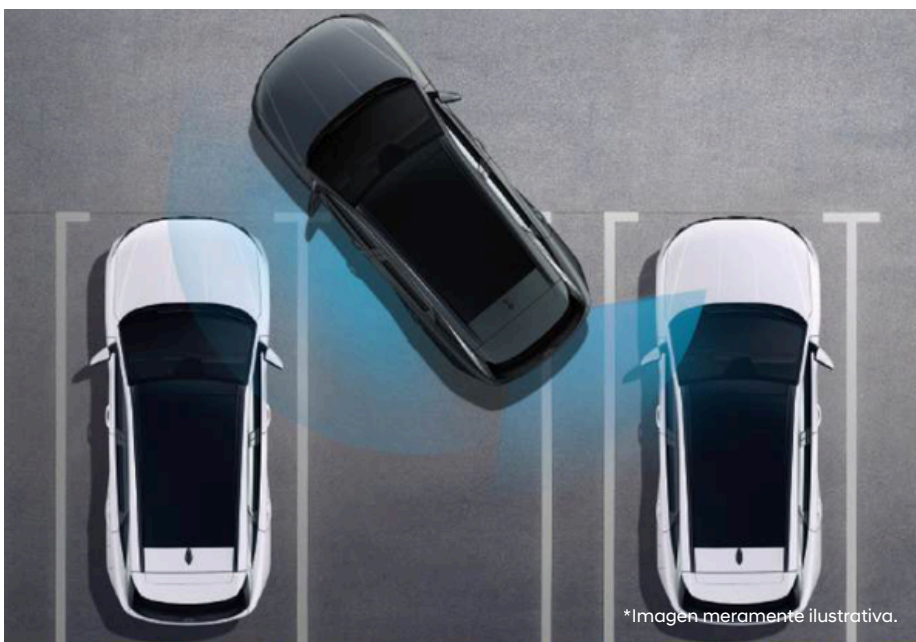

*Imagen meramente ilustrativa.

Seguridad

TUCSON HEV

| | LIMITED |
|--|---------|
| x6 Airbags: frontales, laterales y de cortina | ✓ |
| Discos de frenos delanteros y traseros | ✓ |
| Sistema de freno antibloqueo (ABS) | ✓ |
| Control de tracción (TCS) | ✓ |
| Control de estabilidad (ESC) | ✓ |
| Asistente de arranque en pendiente (HAC) | ✓ |
| Control de frenado en descenso (DBC) | ✓ |
| Asistente de estabilidad de remolque (TSA) | ✓ |
| Freno multicolidión (MCB) | ✓ |
| Freno de mano electrónico (EPB) | ✓ |
| Asistente de prevención de colisiones en estacionamiento (PCA) | ✓ |
| Sistema de monitoreo de presión de neumáticos (TPMS) | ✓ |
| Alerta de ocupante trasero (ROA) | ✓ |
| ISOFIX | ✓ |

Hyundai SmartSense

TUCSON HEV

| | LIMITED |
|--|---------|
| Control crucero adaptativo (SCC) | ✓ |
| Asistente de evasión de colisión en punto ciego (BCA) | ✓ |
| Asistente de mantención y seguimiento de carril (LKA) | ✓ |
| Asistente de evasión de colisión frontal — autos, bicicletas, peatones (FCA 1.5) | ✓ |
| Asistente de evasión de colisión frontal en función de giro (FCA-JT) | ✓ |
| Monitor de punto ciego en display (BVM) | ✓ |
| Asistencia para seguimiento de carril (LFA) | ✓ |
| Monitor de vista periférica (SVM) | ✓ |
| Advertencia de distancia de estacionamiento (PDW) | ✓ |