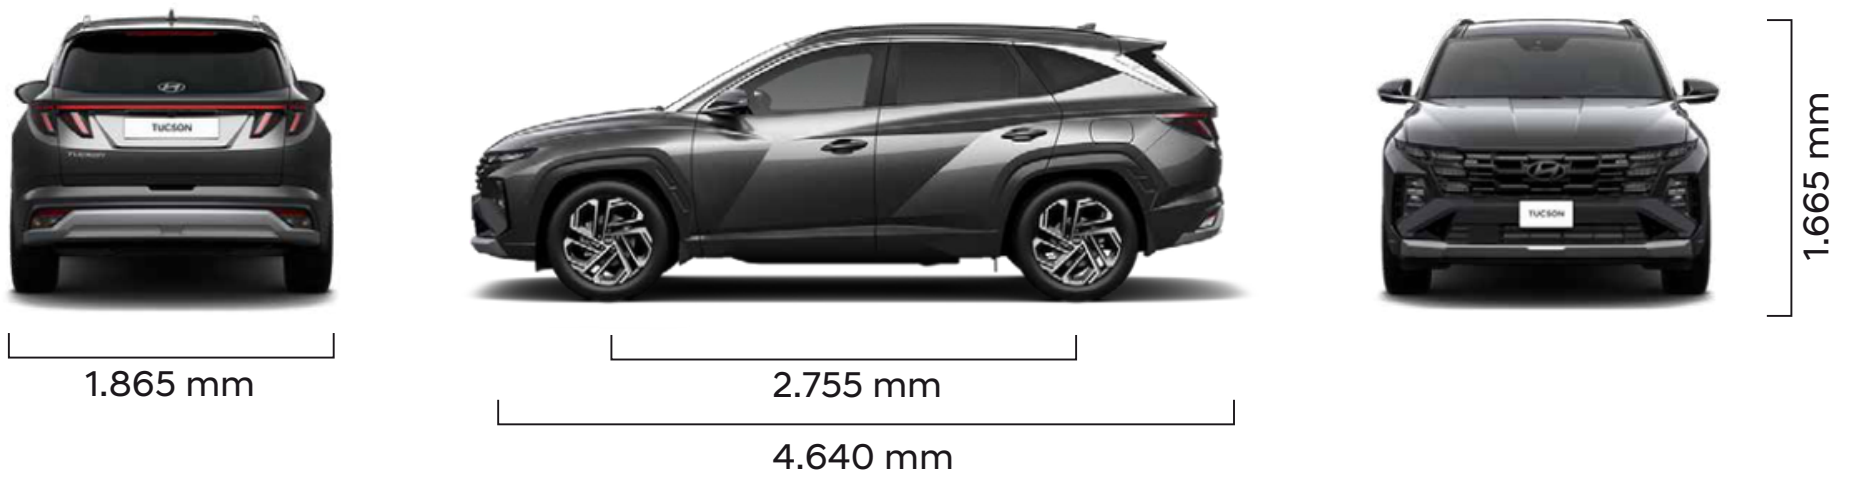

Dimensiones

TUCSON HEV

*Imagen meramente ilustrativa.

Depósito de combustible 52L

Volumen del maletero con una fila de asientos disponible 1.715 litros

Volumen del maletero mínimo con dos filas de asientos disponibles 536 litros

5 Plazas

Dimensiones

Desempeño

TUCSON HEV

| | LIMITED |
|--|----------------|
| Tracción integral AWD | en versión AWD |
| Motor 1.6 T-GDI HEV | ✓ |
| Potencia combinada 230 cv · 350 Nm | ✓ |
| Transmisión automática de 6 velocidades con convertidor de par | ✓ |
| Selector de modos de manejo | ✓ |
| Cambios electrónicos (tipo columna) | ✓ |
| Levas al volante | ✓ |
| Tracción delantera | ✓ |
| Suspensión delantera MacPherson Strut | ✓ |
| Suspensión trasera Multi-link | ✓ |
| Función AutoHOLD | ✓ |
| Llantas de aleación 19" | ✓ |
| Neumáticos 235/50 | ✓ |