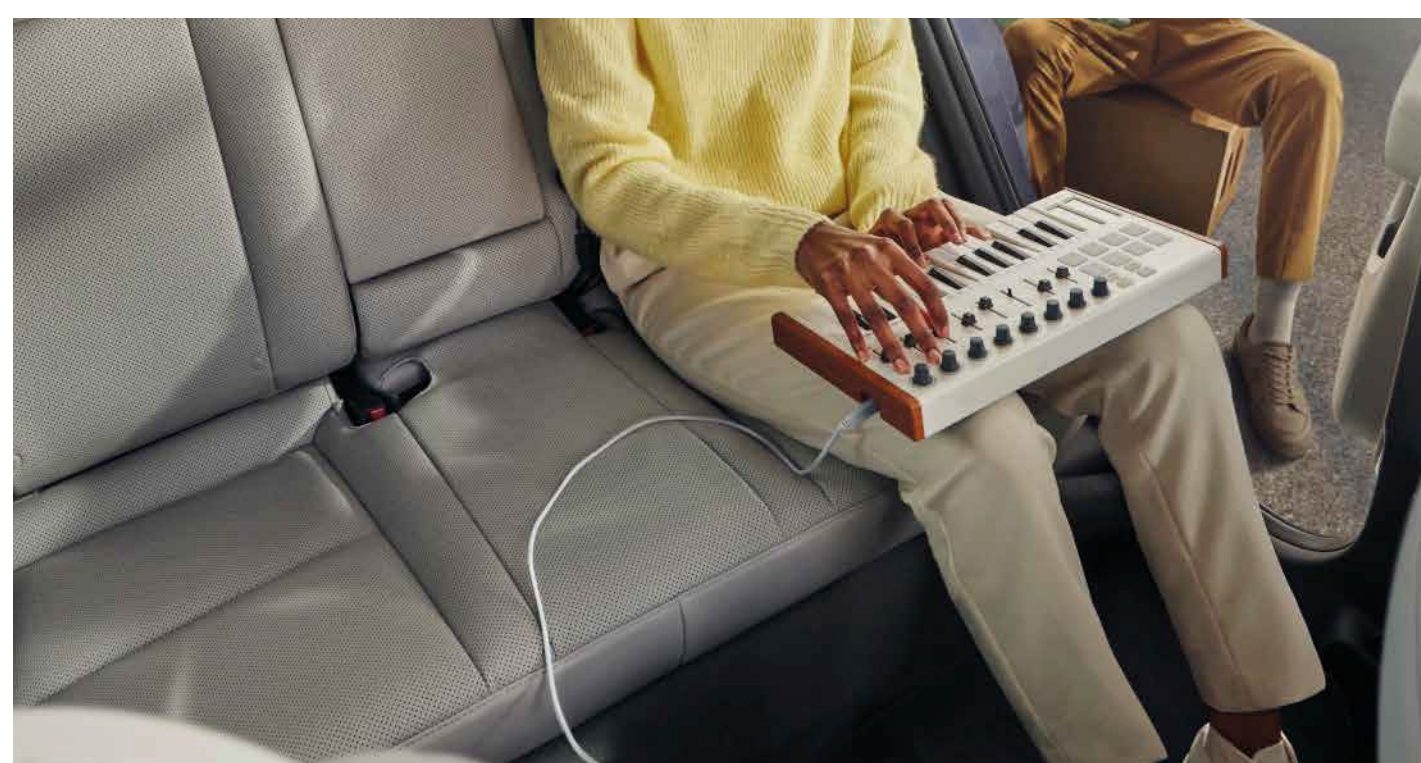

Confort

	Safe	Limited
Pantalla 12,3"	✓	✓
Volante multifunción	✓	✓
Radio con bluetooth	✓	✓
Panel de instrumentos	Digital 4"	Digital 12,3"
Espejo retrovisor electrocrómico	-	✓
Velocidad crucero	✓	-
Selector de modos	✓	✓
Levas al volante	✓	✓
TPMS - Monitor de presión de neumáticos	✓	✓
Limitador de velocidad	✓	✓
Sensores de estacionamiento del. y tras.	✓	✓
Cámara trasera	✓	✓
Sensor de lluvia	✓	✓
Sensor de asientos traseros	✓	✓
Portón trasero eléctrico	-	✓
Cargador inalámbrico	✓	✓
Entradas USB	✓	✓
Mud guard	✓	✓
Front cup holder	✓	✓
Front air conditioner	✓	✓
Climatizador bi-zona	✓	✓
Salidas para plazas traseras	✓	✓