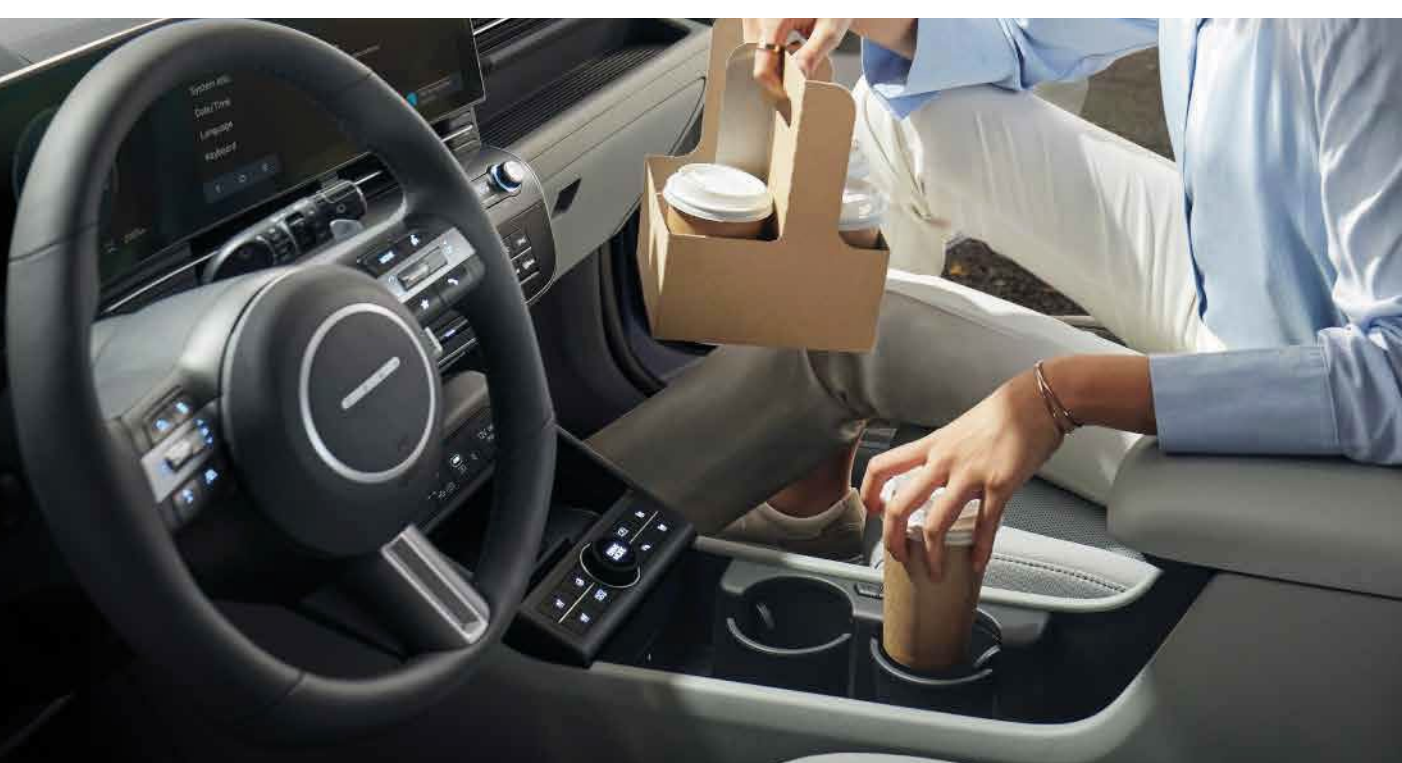

Confort

	Safe	Limited
Pantalla 12,3"	✓	✓
Volante multifunción	✓	✓
Radio con bluetooth	✓	✓
Panel de instrumentos	Digital 4"	Digital 12,3"
Espejo retrovisor electrocrómico	-	✓
Velocidad crucero	✓	-
Selector de modos	✓	✓
Levas al volante	✓	✓
TPMS - Monitor de presión de neumáticos	✓	✓
Limitador de velocidad	✓	✓
Sensores de estacionamiento del. y tras.	✓	✓
Cámara trasera	✓	✓
Sensor de lluvia	✓	✓
Sensor de asientos traseros	✓	✓
Portón trasero eléctrico	-	✓
Cargador inalámbrico	✓	✓
Entradas USB	✓	✓
Mud guard	✓	✓
Front cup holder	✓	✓
Front air conditioner	✓	✓
Climatizador bi-zona	✓	✓
Salidas para plazas traseras	✓	✓