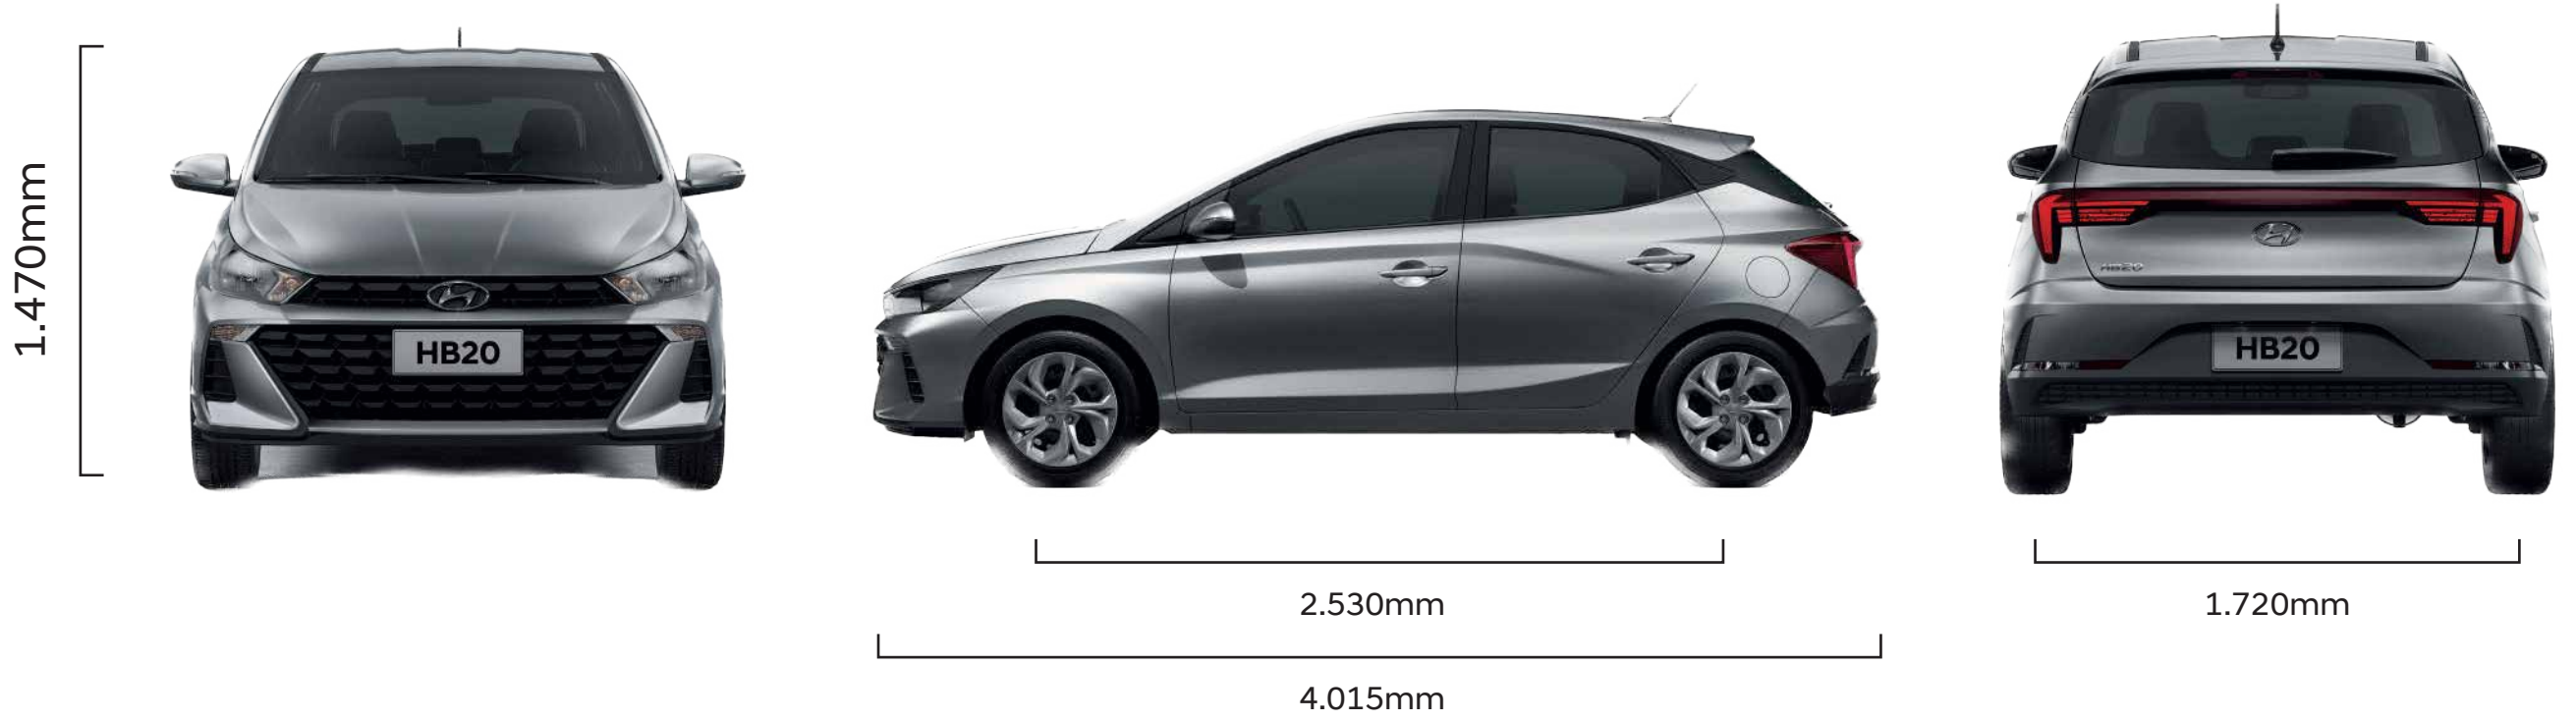

# Novo HB20 Hatch 1.0

Tu primer paso al  
universo Hyundai

**5**  
AÑOS

Garantía de kilometraje

**ilimitada**

# Dimensiones

Capacidad del baúl: 300 a 930L

# Performance

	Comfort / Comfort Plus	Premium
Motor		1.0
Cilindros		3
Potencia		80 cv
Caja		MT de 5 vel
Dirección		Electroasistida