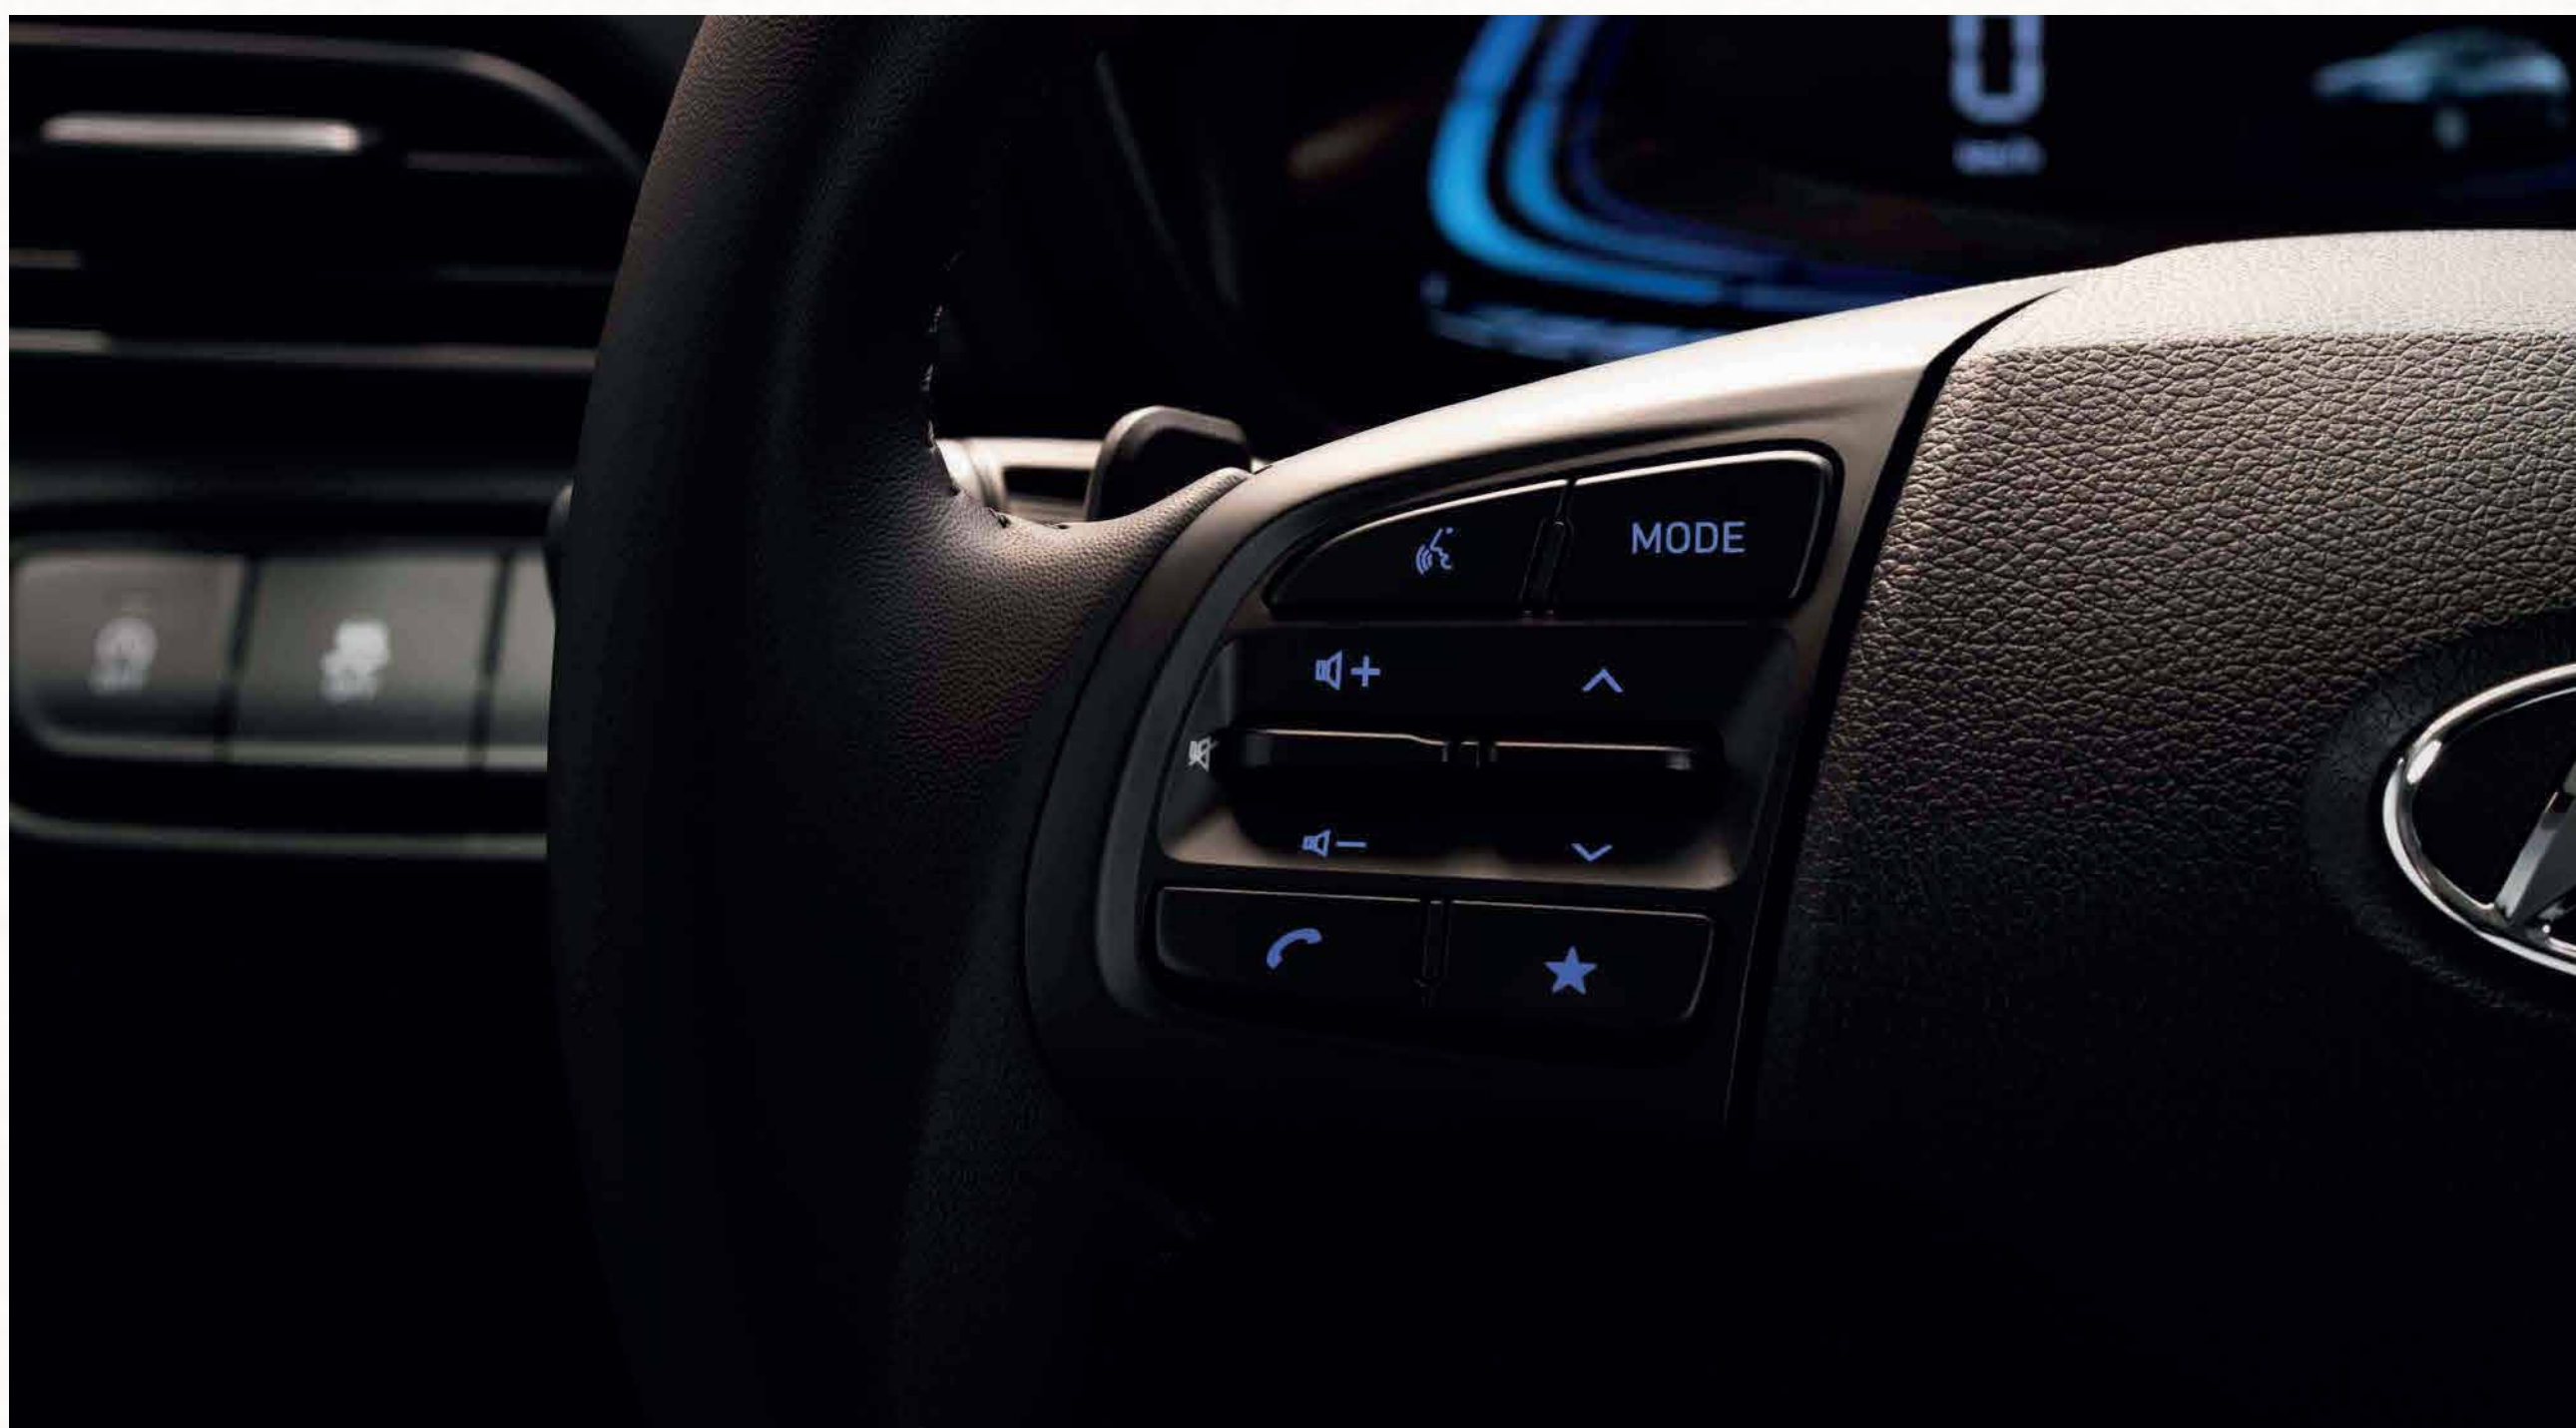

Seguridad

	Comfort / Comfort Plus	Premium
Airbags		x6
Control de estabilidad (ESP)		✓
Control de tracción (TCS)		✓
Aistente de arranque pendientes		✓
Apoyacabezas		x5
Cinturones de tres puntas		x5
Isofix		✓