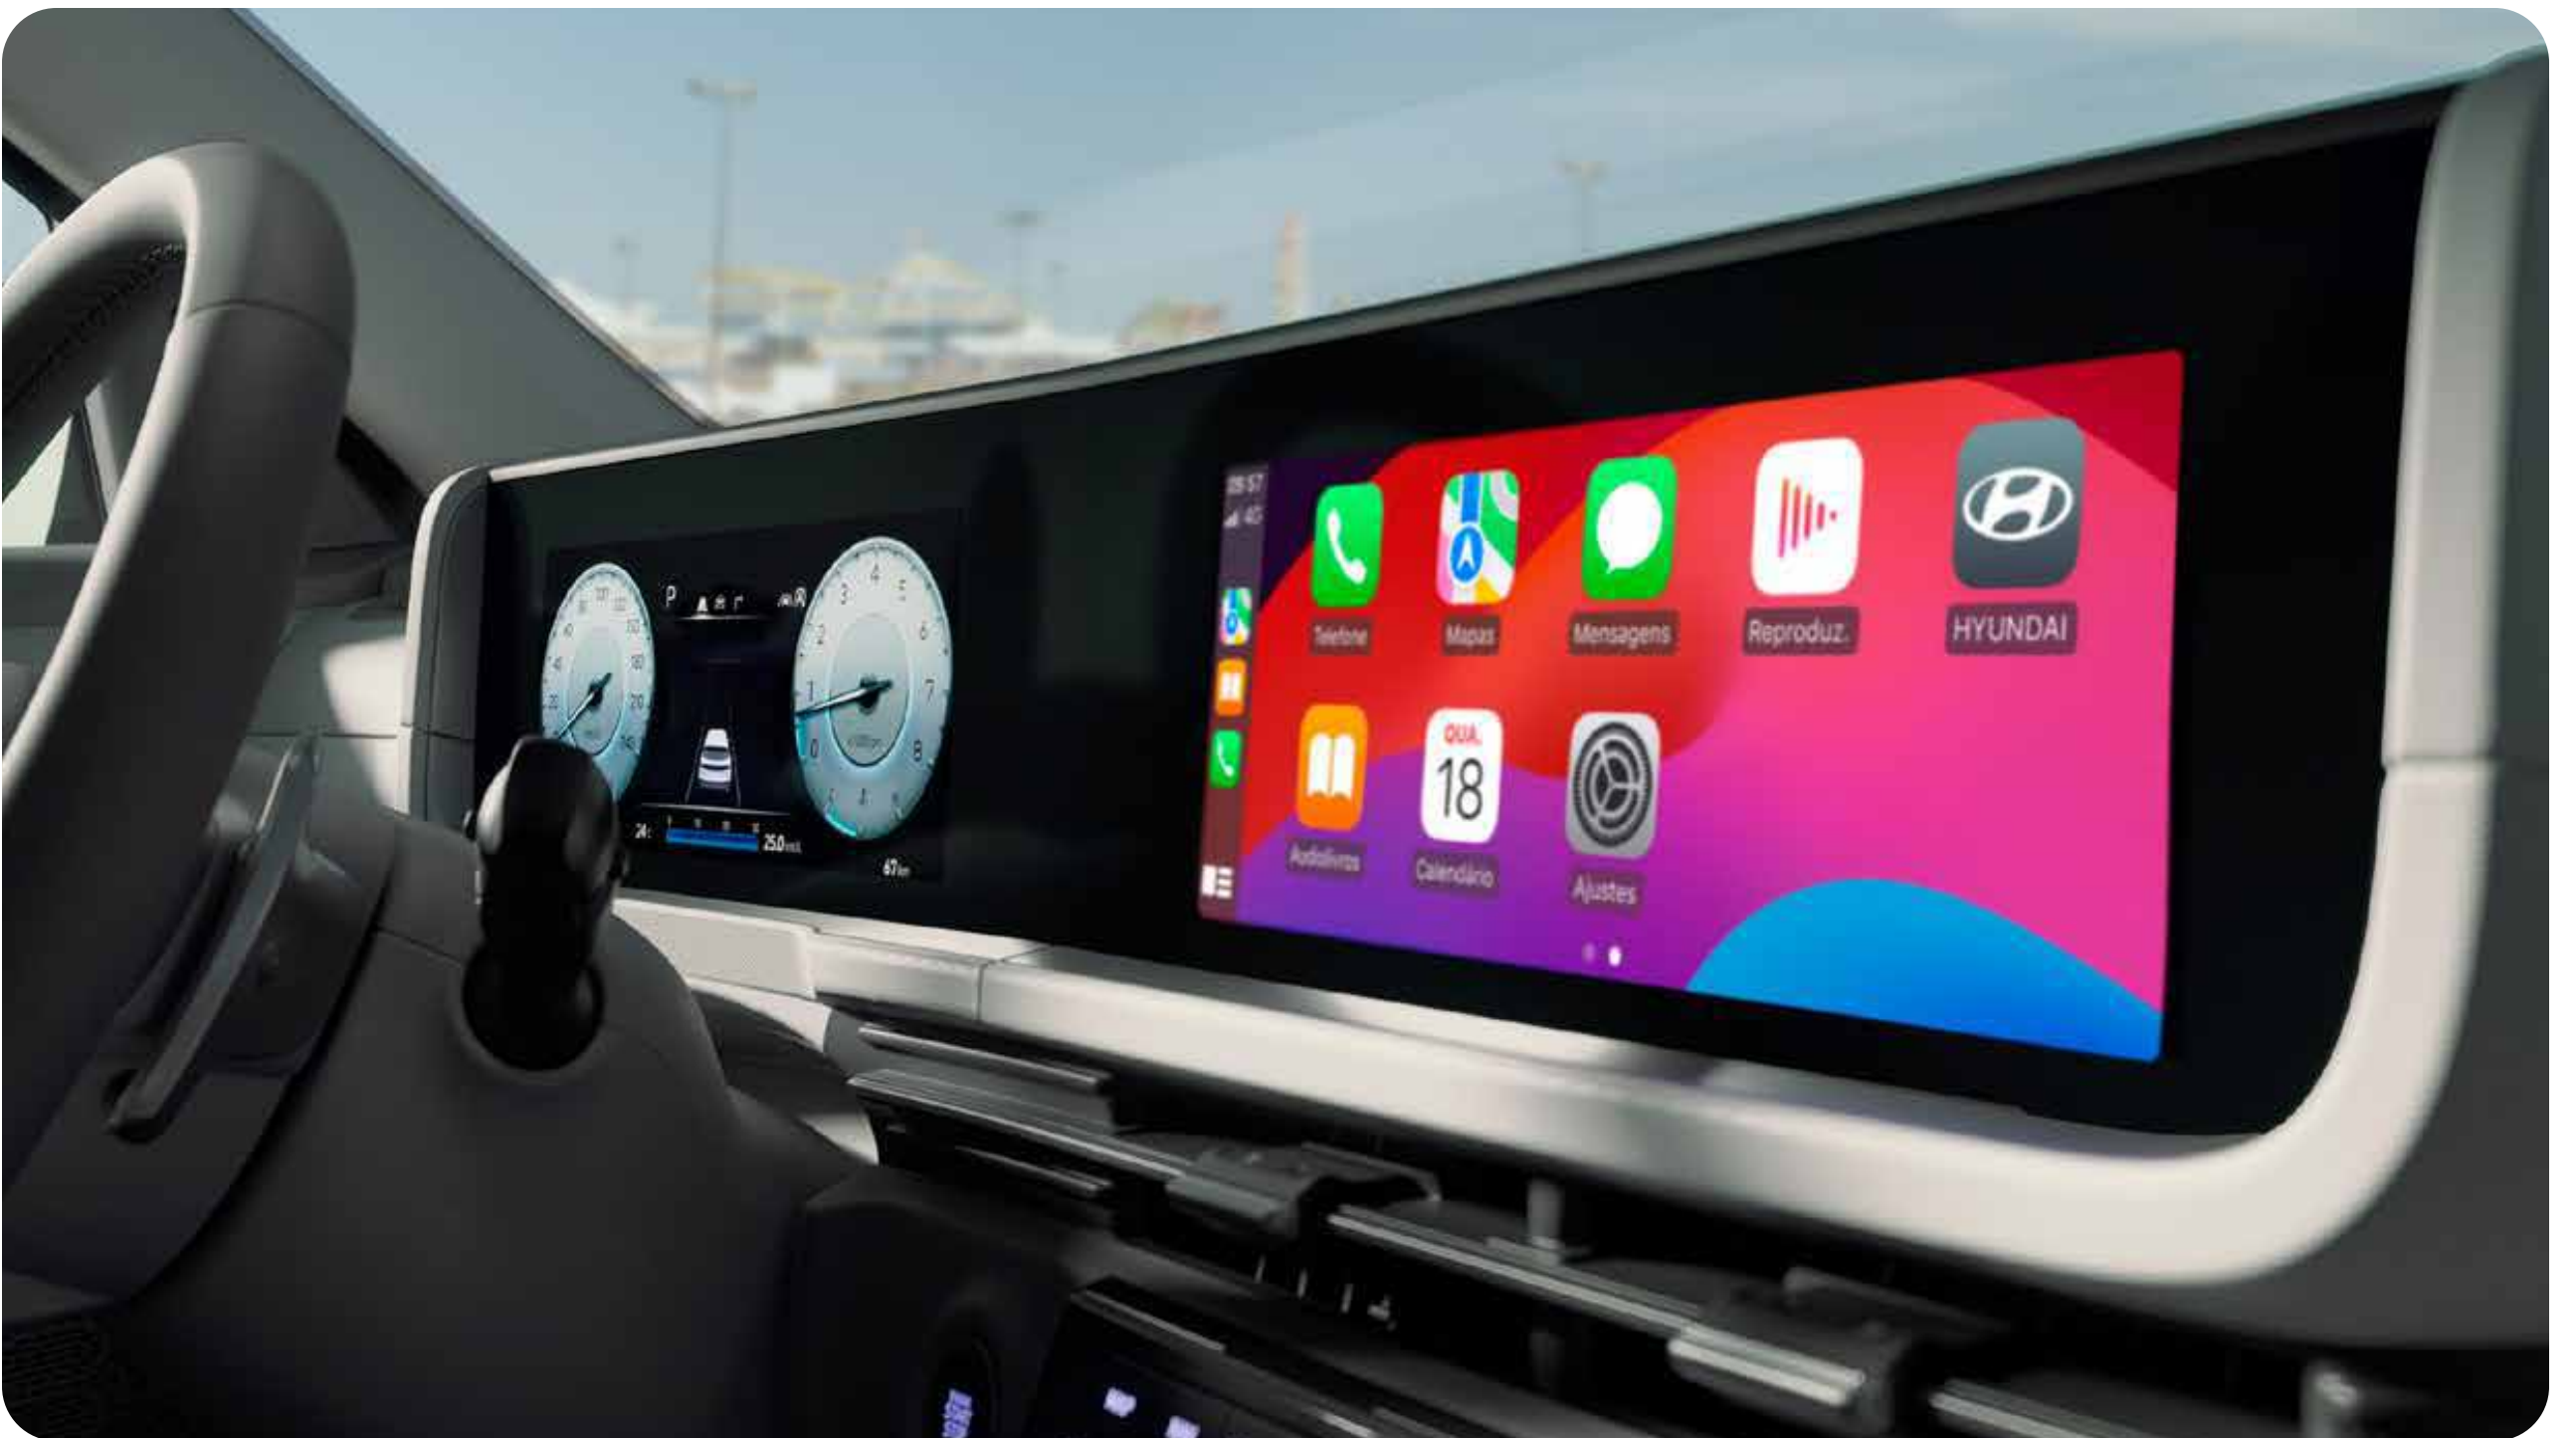

Exterior

	Safe AT	Limited AT
Llantas de aleación	Diamantadas de 17"	
Luces diurnas LED		✓
Luces de posición traseras LED		✓
Espejos eléctricos		✓
Espejos plegables eléctricamente	-	✓
Espejos color carrocería con señaleros		✓
Barras en el techo		✓
Manijas exteriores color carrocería		✓

Confort

	Safe AT	Limited AT
Vidrios eléctricos one-touch		✓
SmartKey - encendido por botón		✓
KeyLess - llave navaja		✓
Volante multifunción en cuero	-	✓
Palanca de cambios en cuero	-	✓
Asientos con tapizado en cuero	-	✓
Asientos delanteros ventilados (solo conductor)	-	✓
Freno de mano electrónico	-	✓
AutoHOLD	-	✓
Apoyabrazos central delantero		✓
Monitor de presión de neumáticos		✓
Sensores de estacionamiento	traseros	delant + traseros
Cámara trasera con guías dinámicas	✓	-
Cámara 360°	-	✓
Climatizador automático	-	✓
Salidas de aire para plazas traseras	-	✓
USB en plazas traseras		✓
Cargador inalámbrico - smartphones		✓
Alerta de asientos traseros		✓
Monitor de punto ciego en display	-	✓